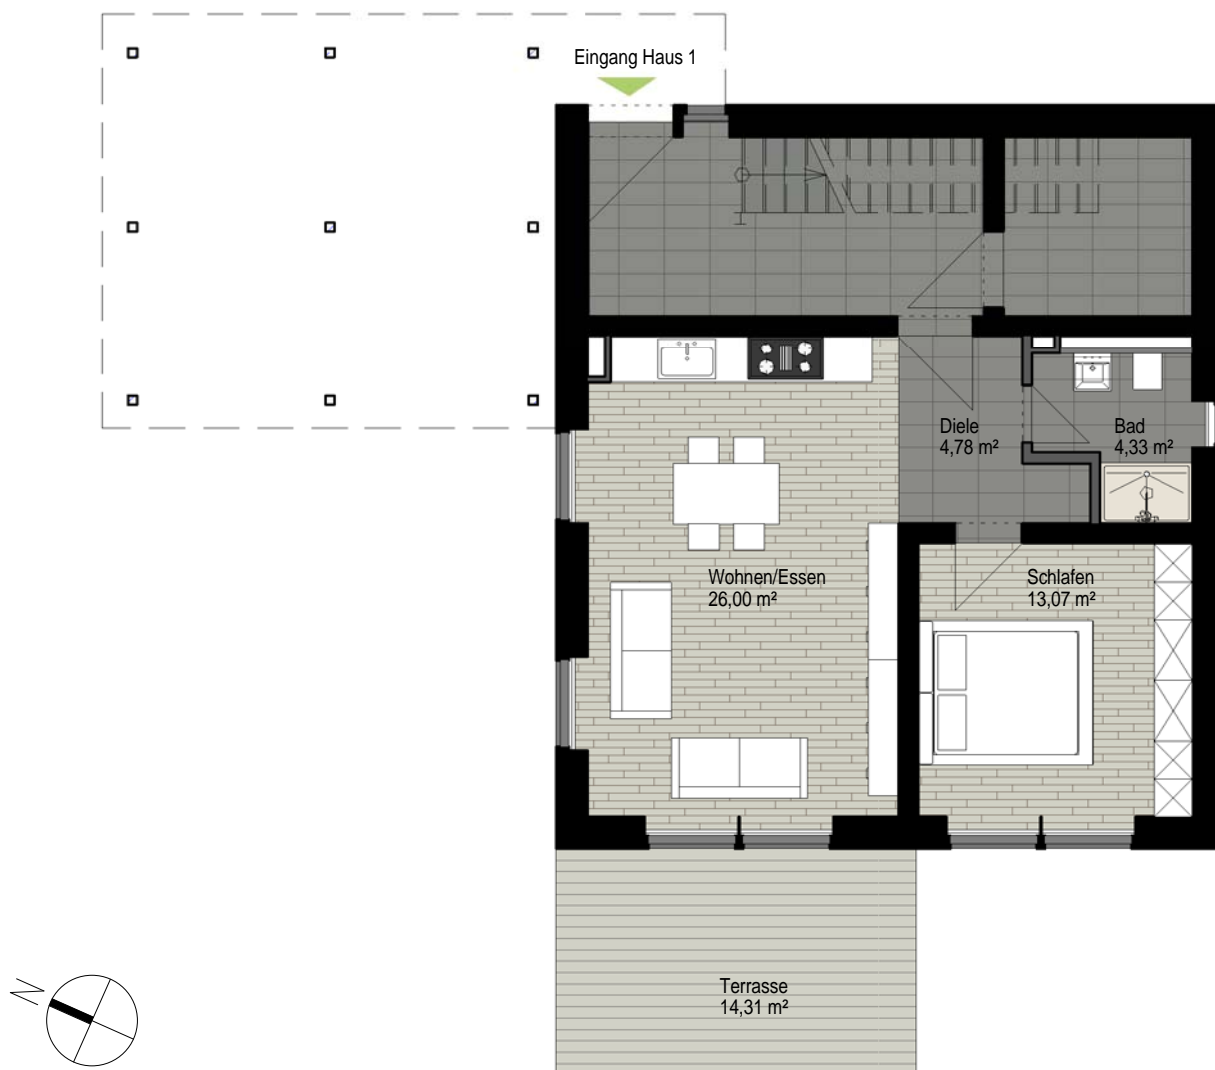

Wohnpark Belvedere Ziegeleiweg Weimar

Haus 1 - Wohnung 01		
Name	Fläche	Wohnfläche
Wohnen/Essen	26,00 m ²	26,00 m ²
Schlafen	13,07 m ²	13,07 m ²
Diele	4,78 m ²	4,78 m ²
Bad	4,33 m ²	4,33 m ²
Terrasse	14,31 m ²	3,58 m ²
Gesamt	62,49 m ²	51,75 m ²

Haus 1 - Erdgeschoss - Wohnung 01 - Grundriss

BELVEDERE PROJEKTGESELLSCHAFT WEIMAR mbH