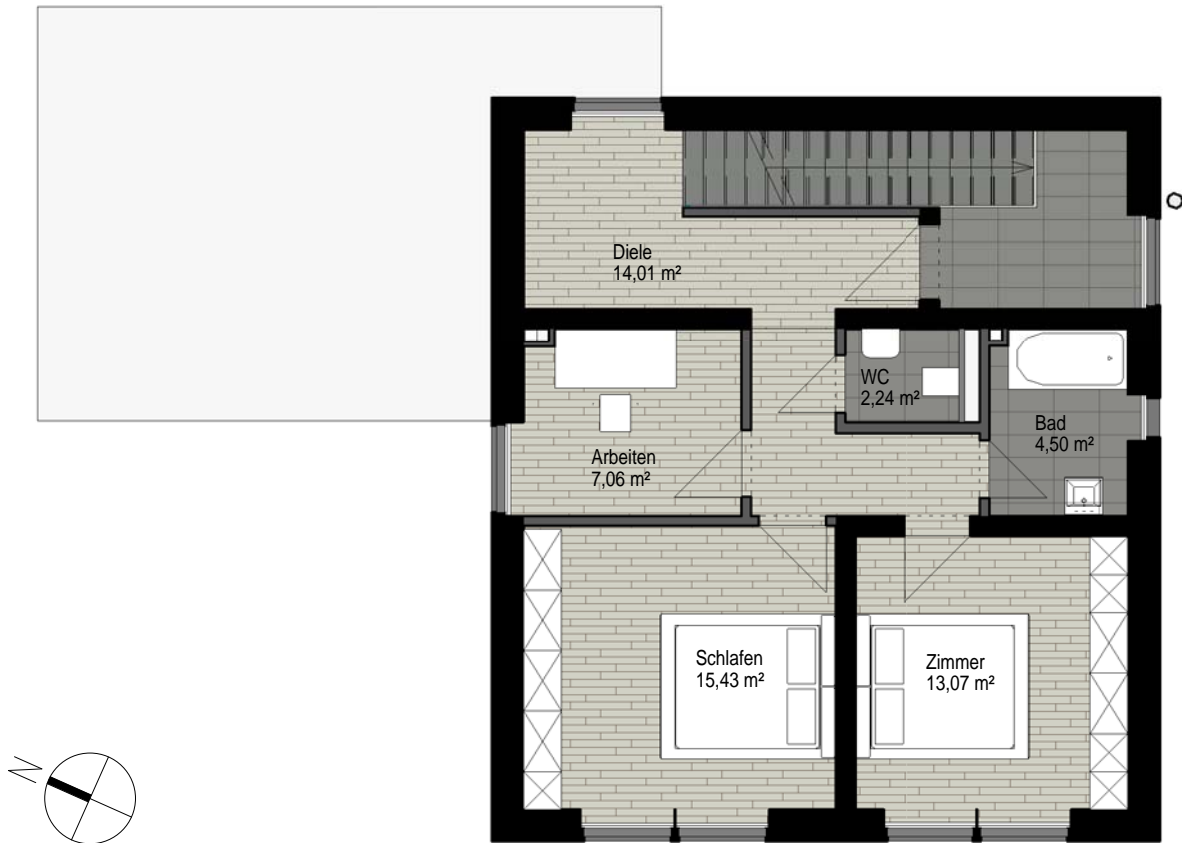

Wohnpark Belvedere Ziegeleiweg Weimar

Haus 1 - Wohnung 02		
Name	Fläche	Wohnfläche
Diele	14,01 m ²	14,01 m ²
Arbeiten	7,06 m ²	7,06 m ²
WC	2,24 m ²	2,24 m ²
Bad	4,50 m ²	4,50 m ²
Zimmer	13,07 m ²	13,07 m ²
Schlafen	15,43 m ²	15,43 m ²
Wohnen/Essen	49,02 m ²	49,02 m ²
AB	1,87 m ²	1,87 m ²
Terrasse	13,01 m ²	3,25 m ²
Gesamt	120,20 m ²	110,44 m ²

Haus 1 - 1.Obergeschoss - Wohnung 02 - Grundriss

BELVEDERE PROJEKTGESELLSCHAFT WEIMAR mbH