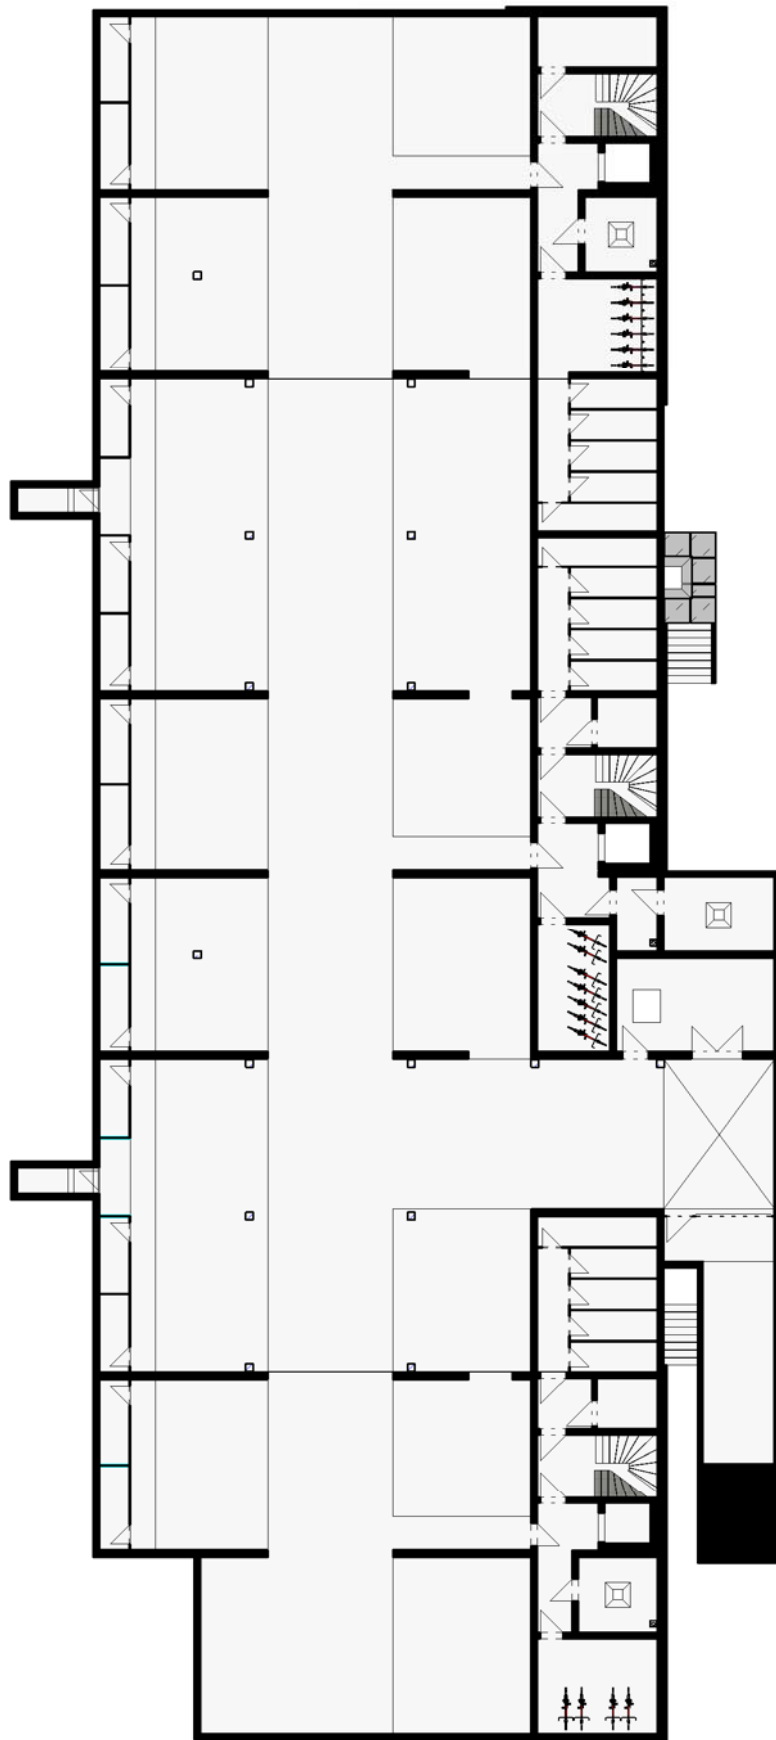

Wohnpark Belvedere Ziegelweg Weimar

Haus 2 - 3- 4 - Tiefgarage - Grundriss

BELVEDERE PROJEKTGESELLSCHAFT WEIMAR mbH