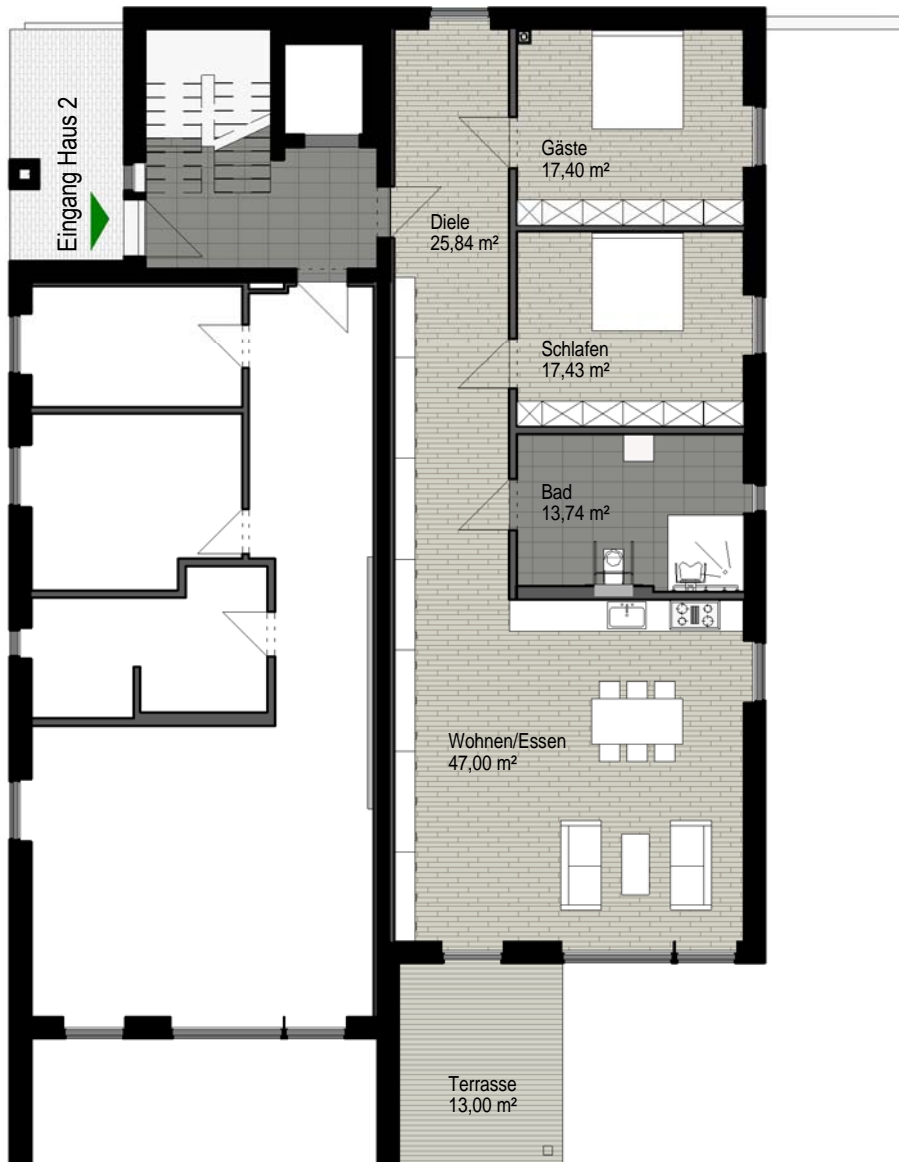

Wohnpark Belvedere Ziegelweg Weimar

Haus 2 - Wohnung 01		
Name	Fläche	Wohnfläche
Wohnen/Essen	47,00 m ²	47,00 m ²
Bad	13,74 m ²	13,74 m ²
Schlafen	17,43 m ²	17,43 m ²
Gäste	17,40 m ²	17,40 m ²
Diele	25,84 m ²	25,84 m ²
Terrasse	13,00 m ²	3,25 m ²
Gesamt	134,41 m ²	124,66 m ²

Haus 2 - Erdgeschoss - Wohnung 01 - Grundriss

BELVEDERE PROJEKTGESELLSCHAFT WEIMAR mbH