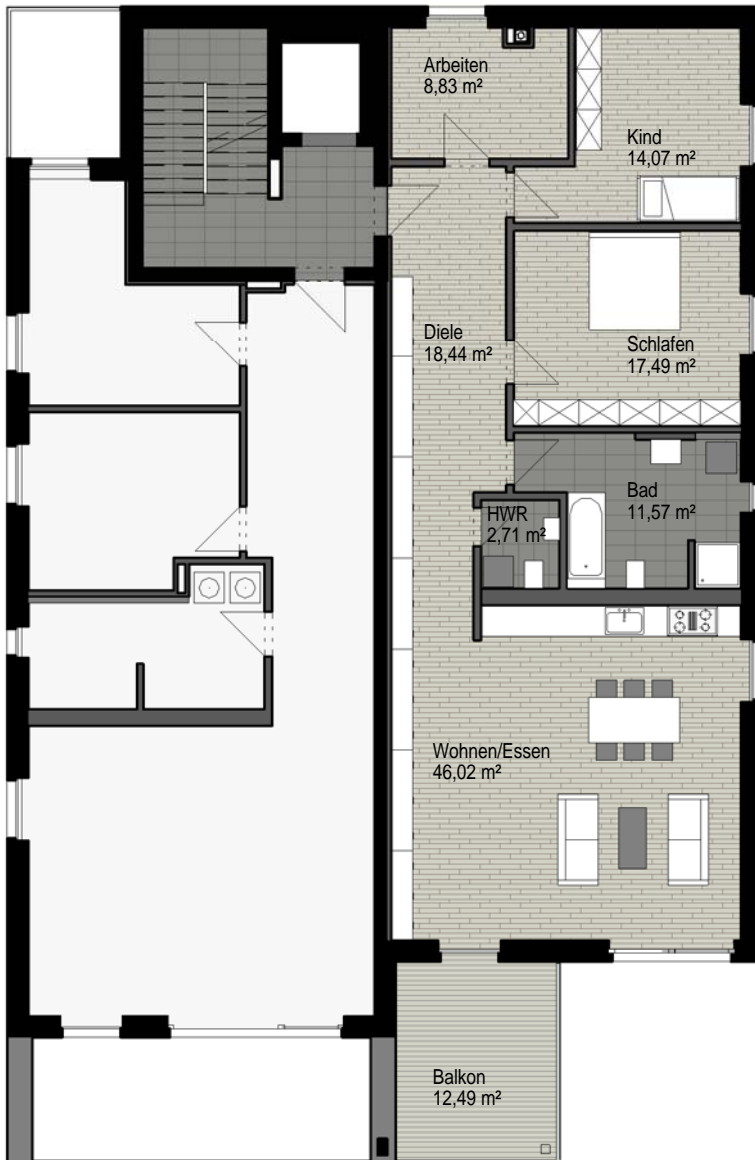

Wohnpark Belvedere Ziegeleiweg Weimar

Haus 2 - Wohnung 03

Name	Fläche	Wohnfläche
Bad	11,57 m ²	11,57 m ²
Schlafen	17,49 m ²	17,49 m ²
Diele	18,44 m ²	18,44 m ²
Kind	14,07 m ²	14,07 m ²
Wohnen/Essen	46,02 m ²	46,02 m ²
HWR	2,71 m ²	2,71 m ²
Arbeiten	8,83 m ²	8,83 m ²
Balkon	12,49 m ²	3,12 m ²
Gesamt	131,61 m ²	122,24 m ²

Haus 2 - 1.Obergeschoss - Wohnung 03 - Grundriss

BELVEDERE PROJEKTGESELLSCHAFT WEIMAR mbH