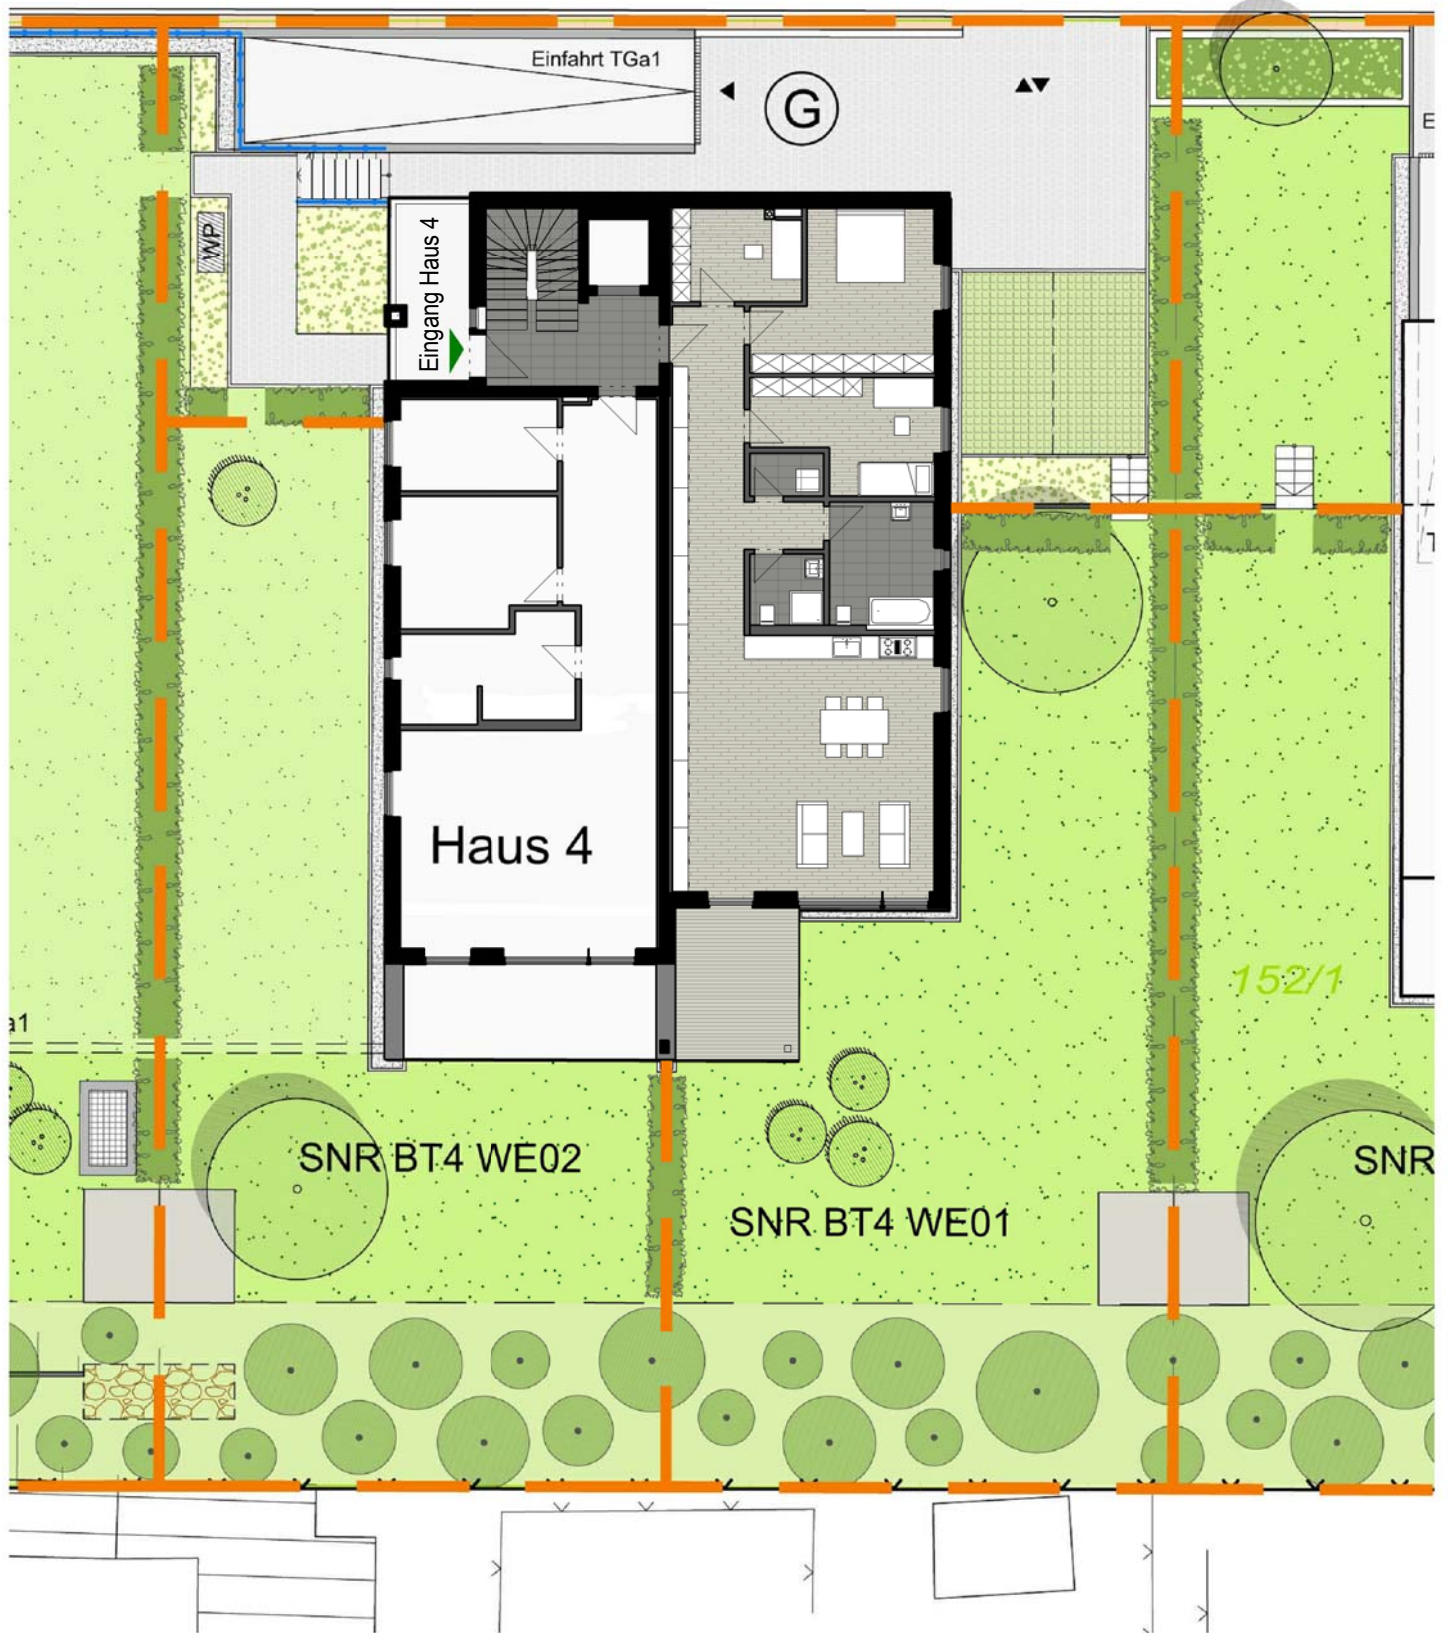

Wohnpark Belvedere Ziegelweg Weimar

Haus 4 - EG - Wohnung 01 - Lageplan Freiflächen

BELVEDERE PROJEKTGESELLSCHAFT WEIMAR mbH