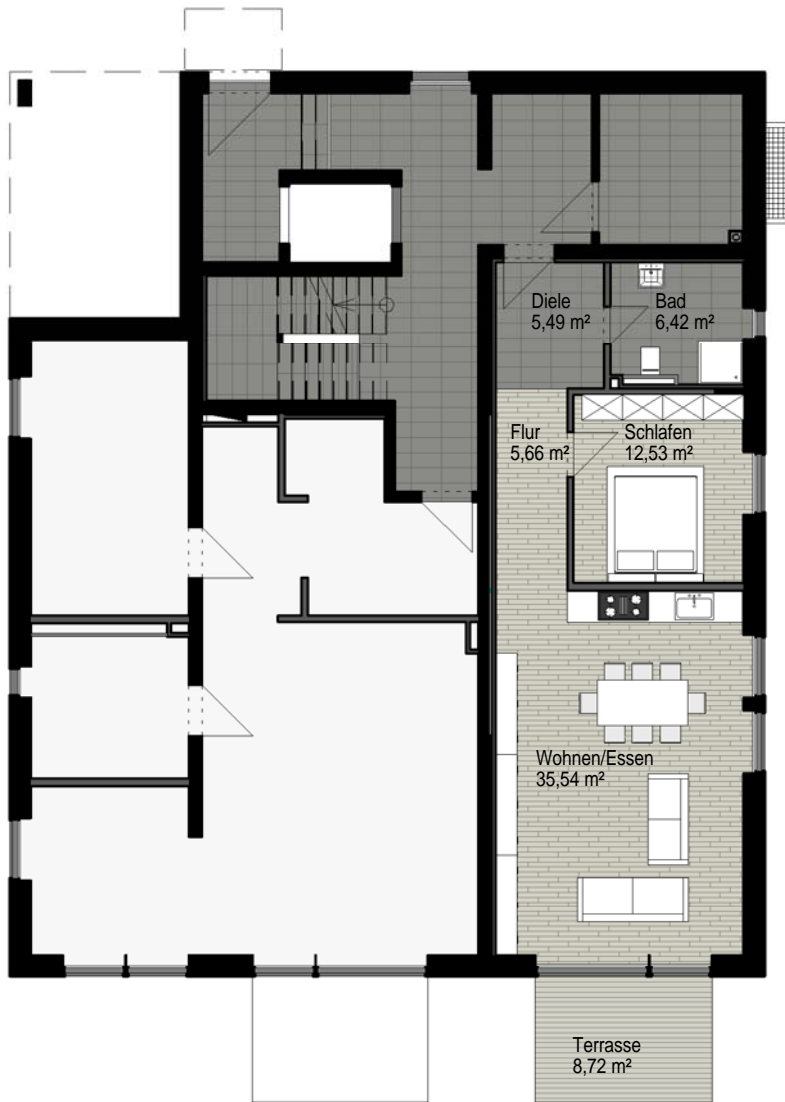

Wohnpark Belvedere Ziegeleiweg Weimar

Haus 5 - Wohnung 01		
Name	Fläche	Wohnfläche
Wohnen/Essen	35,54 m ²	35,54 m ²
Flur	5,66 m ²	5,66 m ²
Bad	6,42 m ²	6,42 m ²
Diele	5,49 m ²	5,49 m ²
Schlafen	12,53 m ²	12,53 m ²
Terrasse	8,72 m ²	2,18 m ²
	74,35 m ²	67,82 m ²

Haus 5 - Erdgeschoss - Wohnung 01 - Grundriss

BELVEDERE PROJEKTGESELLSCHAFT WEIMAR mbH