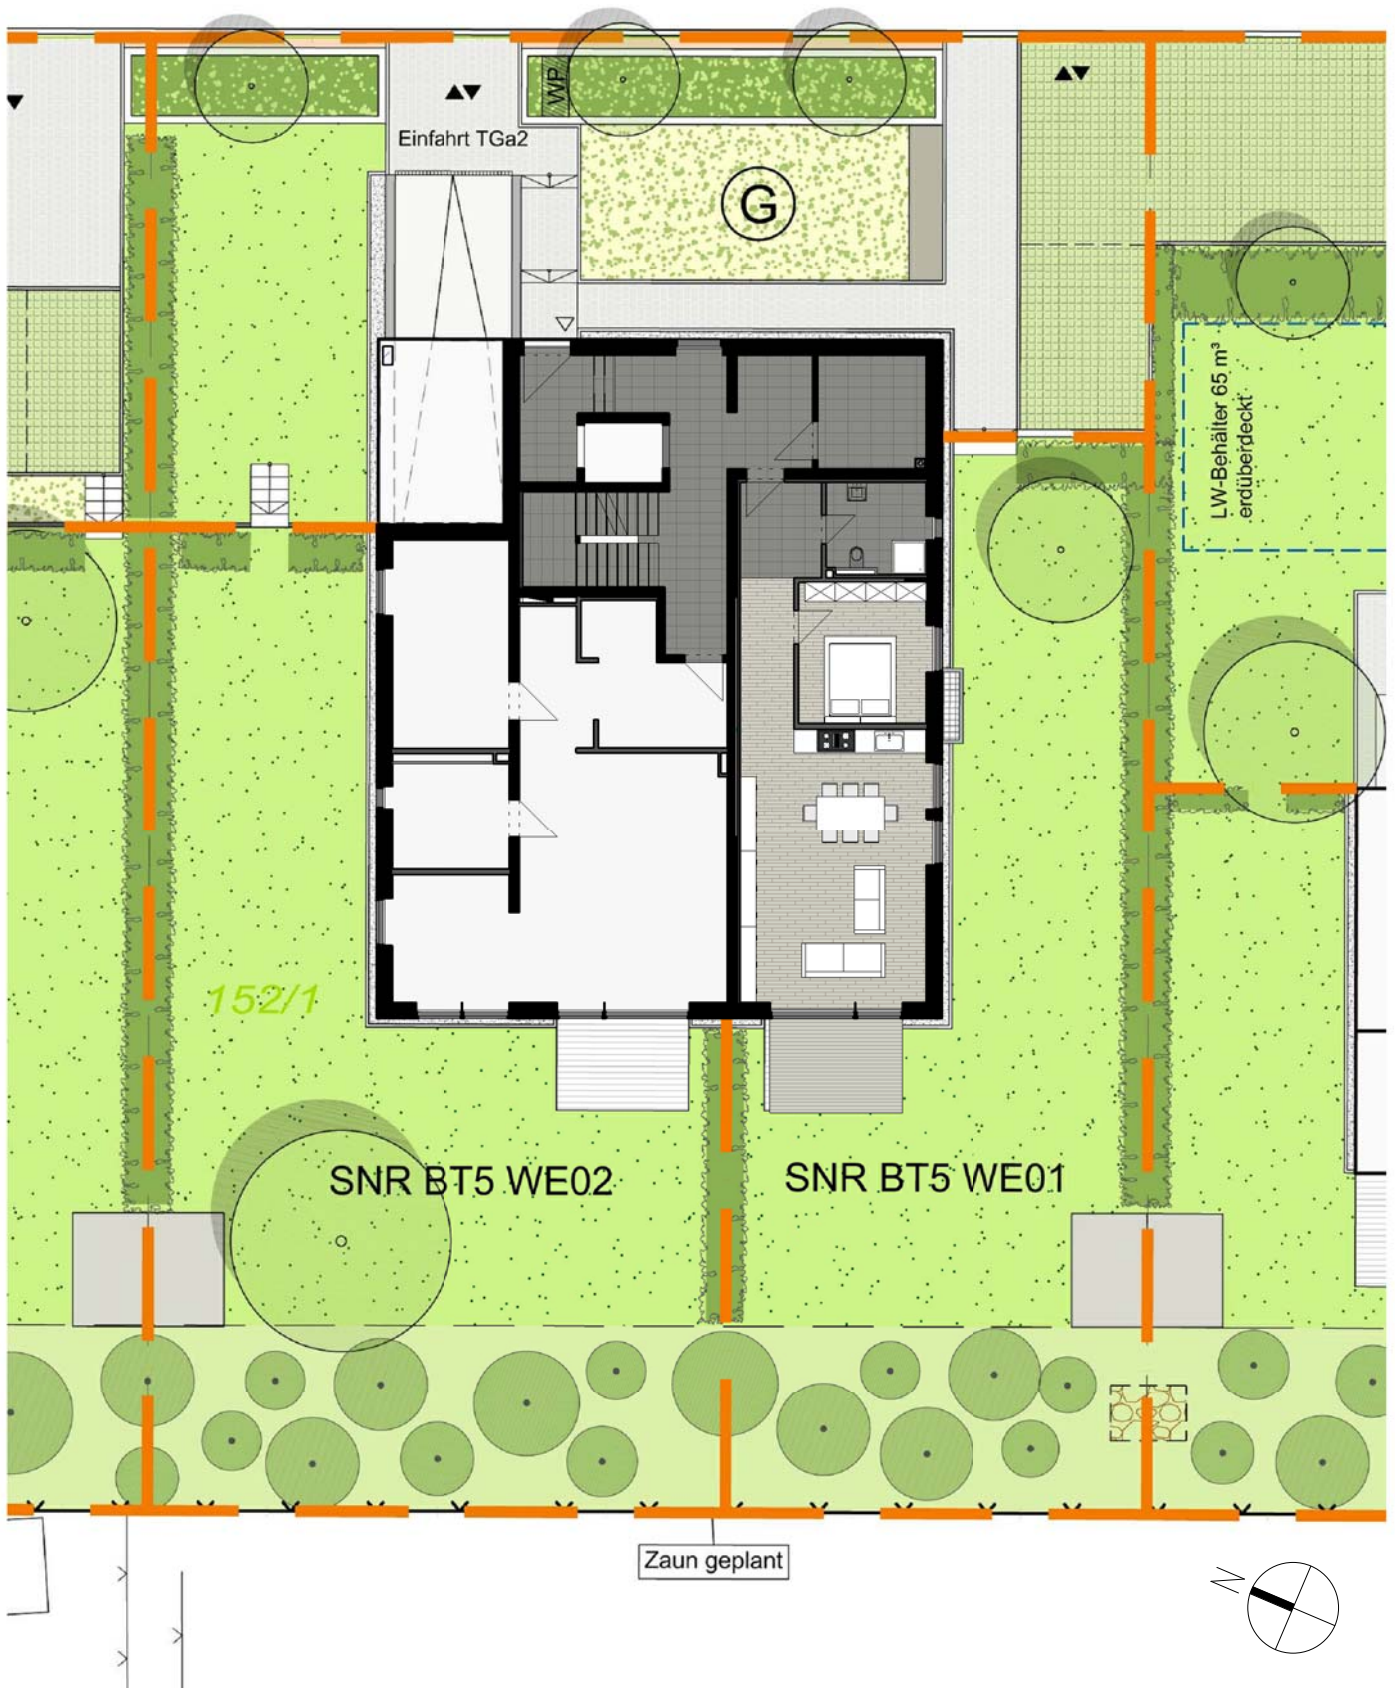

Wohnpark Belvedere Ziegeleiweg Weimar

Haus 5 - EG - Wohnung 01 - Lageplan Freiflächen

BELVEDERE PROJEKTGESELLSCHAFT WEIMAR mbH