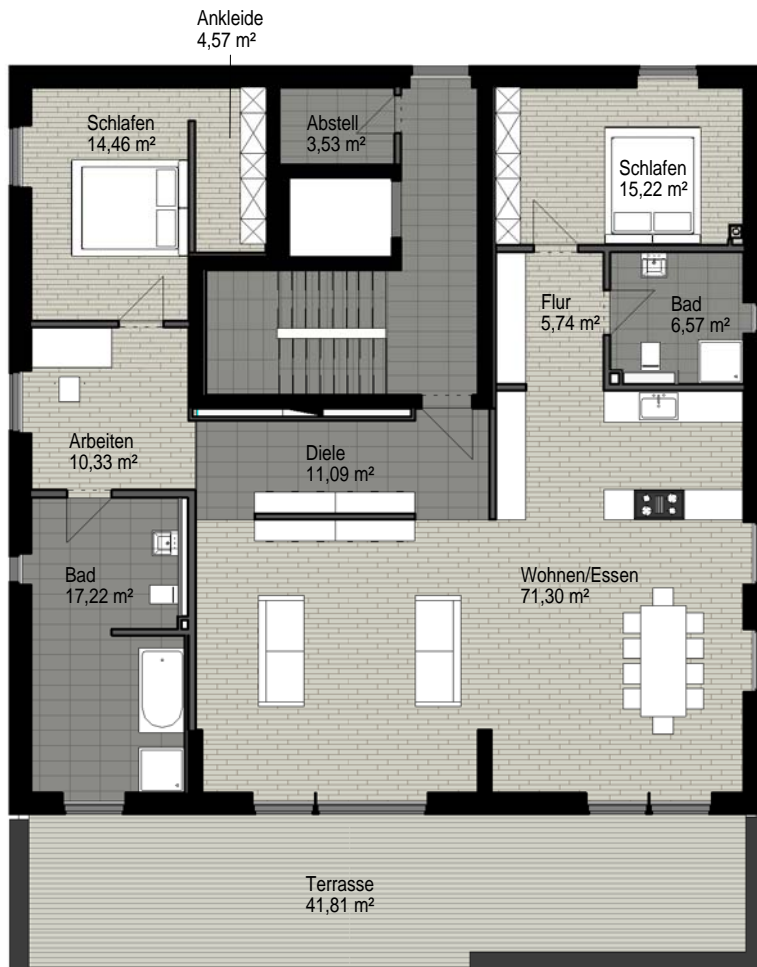

Wohnpark Belvedere Ziegeleiweg Weimar

Haus 5 - Wohnung 05

Name	Fläche	Wohnfläche
Ankleide	4,57 m ²	4,57 m ²
Schlafen	14,46 m ²	14,46 m ²
Diele	11,09 m ²	11,09 m ²
Schlafen	15,22 m ²	15,22 m ²
Bad	6,57 m ²	6,57 m ²
Flur	5,74 m ²	5,74 m ²
Wohnen/Essen	71,30 m ²	71,30 m ²
Abstell	3,53 m ²	3,53 m ²
Arbeiten	10,33 m ²	10,33 m ²
Bad	17,22 m ²	17,22 m ²
Terrasse	41,81 m ²	10,45 m ²
	201,84 m ²	170,48 m ²

Haus 5 - Dachgeschoss - Wohnung 05 - Grundriss

BELVEDERE PROJEKTGESELLSCHAFT WEIMAR mbH